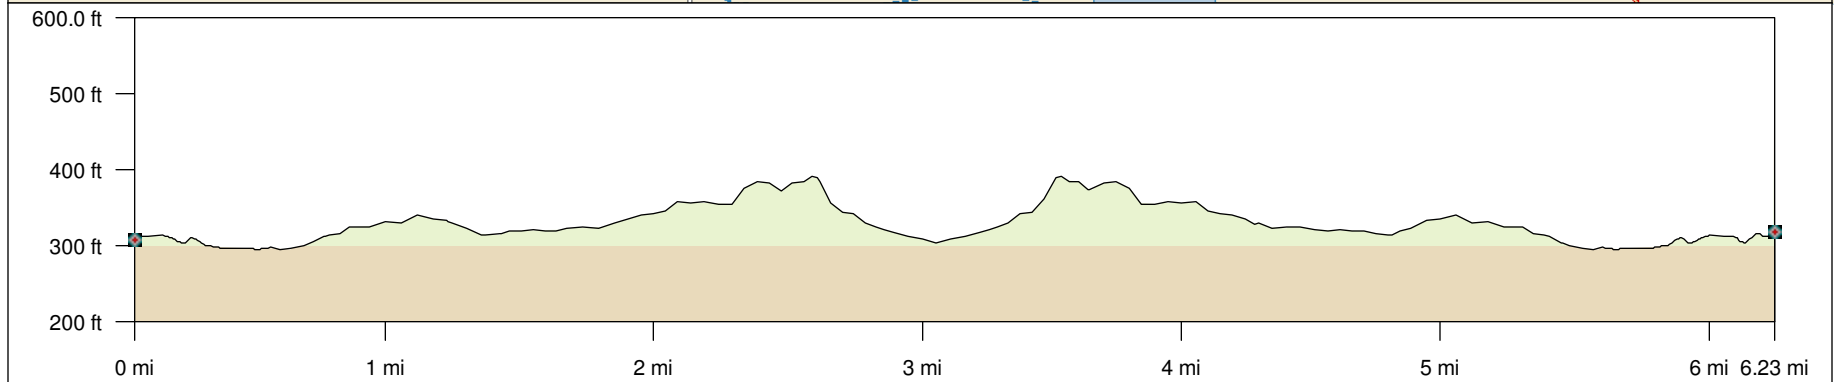

# Toad Suck Tri Run Course

Lin Dist: 6.2 mi	Terr Dist: 6.2 mi	Elev Gain: 10.0 ft	Avg Grade: 2
Climb Elev: 341.1 ft	Desc Elev: 331.1 ft	Max. Elev: 389.5 ft	Min. Elev: 294.3 ft
Climb Dist: 3.1 mi	Desc Dist: 3.1 mi		

Data use subject to license.

© DeLorme. DeLorme Topo USA® 7.0.

www.delorme.com